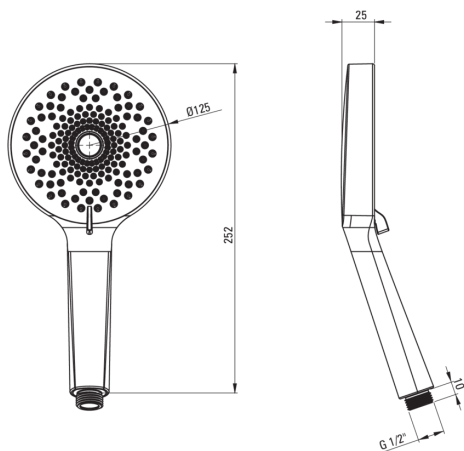

ALPINIA

Pară de duș, rotund

Codul produsului: NGA_05RS
Culoarea: cromat

Dușuri de mână

Tipul de jet	mixt, ploaie, ploaie intensă
Număr de funcții	3
Anti-calc	Da

Caracteristici:

- Duș de mână cu sistem Anti-calc pentru eliminarea ușoară a calcarului
- Agenți de curățare speciali pentru curățarea ușoară a produselor
- Doar cele mai bune materiale, a căror calitate a fost certificată prin teste de laborator
- Agent de curățare special, sigur pentru suprafețele curățate